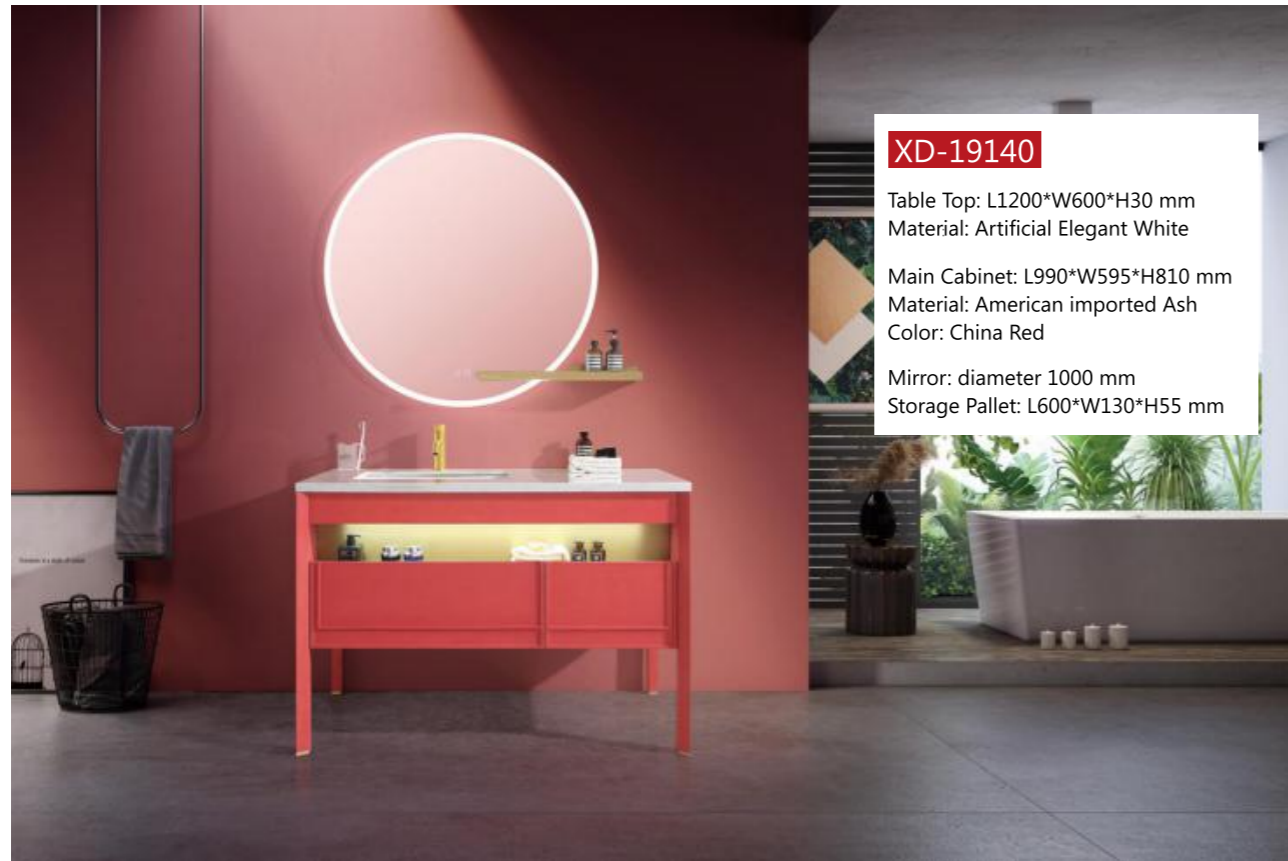

XD-19140
Table Top: L1200*W600*H30 mm
Material: Artificial Elegant White
Main Cabinet: L990*W595*H810 mm
Material: American imported Ash
Color: China Red
Mirror: diameter 1000 mm
Storage Pallet: L600*W130*H55 mm